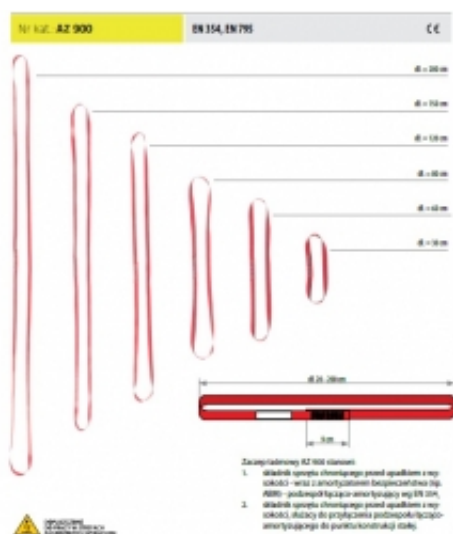

Link do produktu: <https://bhpnawysokosci.pl/zaczep-tasmowy-az-900-p-350.html>

Zaczep taśmowy AZ 900

Cena brutto	19,00 zł
Cena netto	15,45 zł
Dostępność	Dostępność 3 - 5 dni
Numer katalogowy	AZ 900
Kod producenta	AZ900
Producent	PROTEKT

Opis produktu

Zaczep taśmowy AZ 900.

Materiał: taśma włókiennicza o szerokości 20 mm.

Urządzenie posiada certyfikat CE. PN-EN 354, PN-EN 795

Zaczep taśmowy AZ 900 stanowi:

- 1) składnik sprzętu chroniącego przed upadkiem z wysokości - wraz z amortyzatorem bezpieczeństwa (np. ABM) - podzespół łącząco-amortyzujący PN-EN 354;
- 2) składnik sprzętu chroniącego przed upadkiem z wysokości służący do przyłączenia podzespołu łącząco-amortyzującego do punktu konstrukcji stałej.

Cena zależy od wybranej długości zaczepu taśmowego: 30 cm, 60 cm, 80 cm, 120 cm, 150 cm, 200 cm.

Produkt posiada dodatkowe opcje:

Długość: 120 cm (+ 6,56 zł), 150 cm (+ 6,56 zł), 200 cm (+ 6,56 zł), 30 cm , 60 cm , 80 cm