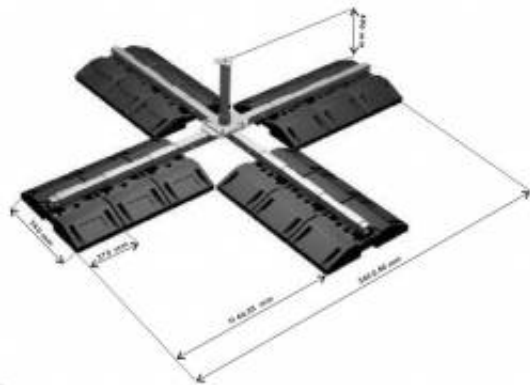

Link do produktu: <https://bhpnawysokosci.pl/masa-kotwiczaca-im-200-p-106.html>

Masa kotwicząca IM-200

Cena brutto	4 205,00 zł
Cena netto	3 418,70 zł
Dostępność	Na zamówienie
Numer katalogowy	IM 200
Producent	PROTEKT

Opis produktu

Masa bezwładnościowa **IM 200** stanowi przenośny punkt kotwiczenia do zastosowania na dachu płaskim o odpowiedniej nośności. Składa się z 12 elementów (odważników) oraz głównego krzyżaka z zamontowanym słupkiem PROTON I (300 mm). Urządzenie przeznaczone jest do zabezpieczenia dwóch osób.

Masa całkowita: 367 kg

Masa odważnika: 28 kg

Wymiary: 3020 x 3020 x 267 mm

Materiał: stal ocynkowana ogniowo, guma.

Urządzenie spełnia normę PN-EN 795 klasa E

Urządzenie **IM 200** należy ustawić tak, aby dokładnie przylegało do powierzchni dachu.