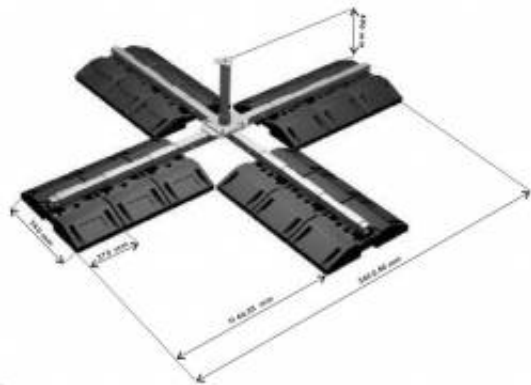

Link do produktu: <https://bhpnawysokosci.pl/masa-kotwiczaca-im-200-p-106.html>

Masa kotwicząca IM-200

Cena brutto	4 205,00 zł
Cena netto	3 418,70 zł
Dostępność	Na zamówienie
Numer katalogowy	IM 200
Producent	PROTEKT

Opis produktu

Masa bezwładnościowa **IM 200** stanowi przenośny punkt kotwiczenia do zastosowania na dachu płaskim o odpowiedniej nośności. Składa się z 12 elementów (odważników) oraz głównego krzyżaka z zamontowanym słupkiem PROTON I (300 mm). Urządzenie przeznaczone jest do zabezpieczenia dwóch osób.

Masa całkowita: 367 kg

Masa odważnika: 28 kg

Wymiary: 3020 x 3020 x 267 mm

Materiał: stal ocynkowana ogniowo, guma.

Urządzenie spełnia normę PN-EN 795 klasa E

Urządzenie **IM 200** należy ustawić tak, aby dokładnie przylegało do powierzchni dachu.