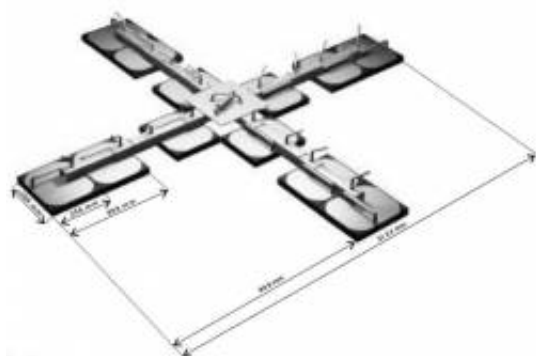

Link do produktu: <https://bhpnawysokosci.pl/masa-kotwiczaca-im-101-p-105.html>

Masa kotwicząca IM-101

Cena brutto	3 450,00 zł
Cena netto	2 804,88 zł
Dostępność	Na zamówienie
Czas wysyłki	5 dni
Numer katalogowy	IM 101
Producent	PROTEKT

Opis produktu

Masa bezwładnościowa **IM 101** stanowi przenośny punkt kotwiczenia do zastosowania na dachu płaskim o odpowiedniej nośności. Składa się z 12 elementów (odważników) oraz głównego krzyżaka z punktem zaczepowym.

Urządzenie przeznaczone jest do zabezpieczenia jednej osoby.

Masa całkowita: 220 kg

Masa odważnika: 16 kg

Wymiary: 1550 x 1550 x 260 mm

Materiał: stal ocynkowana ogniowo, guma.

Urządzenie spełnia normę PN-EN 795 klasa E.

Urządzenie **IM 101** należy ustawić tak, aby dokładnie przylegało do powierzchni dachu.