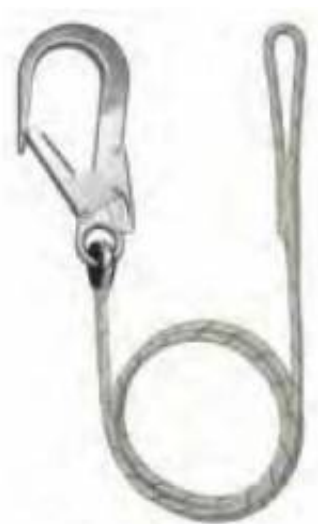

Link do produktu: <https://bhpnowysokosci.pl/lina-pozioama-kotwiczaca-lp-100-lt-az-023-p-294.html>

Lina pozioma kotwicząca LP 100 LT / AZ 023

Cena brutto	90,00 zł
Cena netto	73,17 zł
Dostępność	Na zamówienie
Numer katalogowy	LP100LT/AZ023
Producent	PROTEKT

Opis produktu

Pozioma lina kotwicząca poliamidowa w oplocie o średnicy 10,5 mm zakończona pętlą i kauszą.
Fabrycznie dołączony zatrzaśnik duraluminiowy AZ 023 (otwarcie 60 mm) .
Do stosowania podczas wykonywania prac, które wymagają częstego przemieszczania się w płaszczyźnie poziomej.
Lina LP 100 LT spełnia wymagania normy PN-EN 795.
Urządzenie posiada certyfikat CE.

Cena zależy od wybranej długości: 2,5 m, 5 m, 8 m, 10 m, 15 m, 20 m, 25 m, 30 m.

Produkt posiada dodatkowe opcje:

Długość liny: 2,5 m , 5 m (+ 9,35 zł), 8 m (+ 21,03 zł), 10 m (+ 32,72 zł), 15 m (+ 56,09 zł), 20 m (+ 78,29 zł), 25 m (+ 101,66 zł), 30 m (+ 125,03 zł)