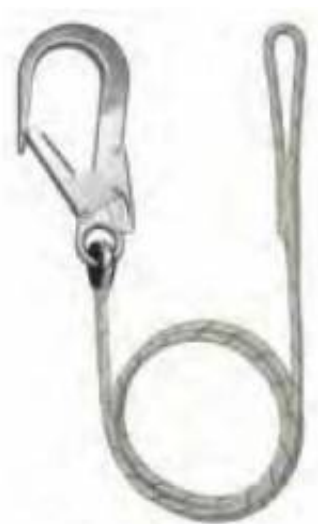

Link do produktu: <https://bhpnawysokosci.pl/lina-pozioama-kotwiczaca-lp-100-lt-az-023-p-294.html>

## Lina pozioma kotwicząca LP 100 LT / AZ 023

Cena brutto	<b>90,00 zł</b>
Cena netto	<b>73,17 zł</b>
Dostępność	<b>Na zamówienie</b>
Numer katalogowy	<b>LP100LT/AZ023</b>
Producent	<b>PROTEKT</b>

### Opis produktu

Pozioma lina kotwicząca poliamidowa w oplocie o średnicy 10,5 mm zakończona pętlą i kauszą.  
Fabrycznie dołączony zatrzaśnik duraluminiowy AZ 023 (otwarcie 60 mm) .  
Do stosowania podczas wykonywania prac, które wymagają częstego przemieszczania się w płaszczyźnie poziomej.  
Lina LP 100 LT spełnia wymagania normy PN-EN 795.  
Urządzenie posiada certyfikat CE.