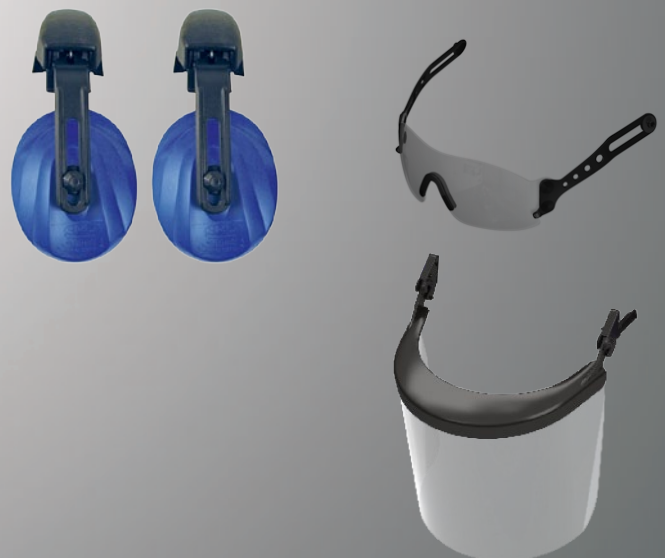

mniej od typowego kasku.

EvoLite to niezmiernie lekki, ważący jedynie 300g, czyli o 20% mniej, niż standardowe kaski. Niska waga, połączona z wysokokomfortową więźbą oraz unikalną trzypunktową regulacją głębokości więźby zapewnia perfekcyjne dopasowanie do każdego rozmiaru głowy. Dzięki lekkiej skorupie, wykonanej z ABS, oraz nowatorskiej konstrukcji EvoLite przewyższa wymagania normy EN397.

REGULACJA ROZMIARU 53cm - 64cm

NR KATALOGOWY	OPIS
HA005	Średni daszek, wentylowany
HA006	Średni daszek, niewentylowany

Pełna gama akcesoriów SUREFIT

NR KATALOGOWY	OPIS
HA006-xx	Nahelmowe ochronniki słuchu Contour, czarne
HA006-xx	Oslona twarzy Surefit Contour poliwęglanowa
HA006-xx	Okulary ochronne