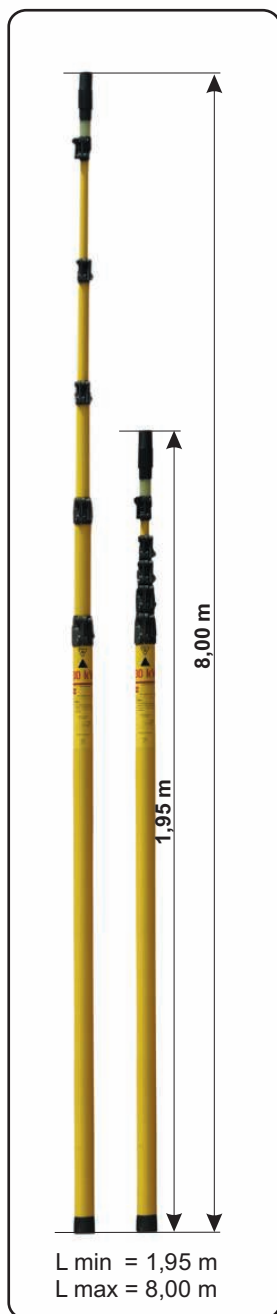

# Urządzenia do instalowania liny roboczej

**Drażek teleskopowy**  
Nr kat.: DT 200

**DANE TECHNICZNE DT 200:**

Zasięg pracy: 9,50 m  
Zasięg pracy z nasadką  
do drążka DT 900: 10,50 m  
Masa: 3,70 kg  
Długość max: 8,00 m  
Długość min: 1,95 m

**Wymienna głowica UDI**  
Nr kat.: DT 800

**Nasadka do drążka  
z głowicą UDI**  
Nr kat.: DT 900

**Zaczepek**

Nr kat.: DT 640

**Zaczepek**

Nr kat.: DT 630

**Hak podwieszający**  
Nr kat.: DT 600